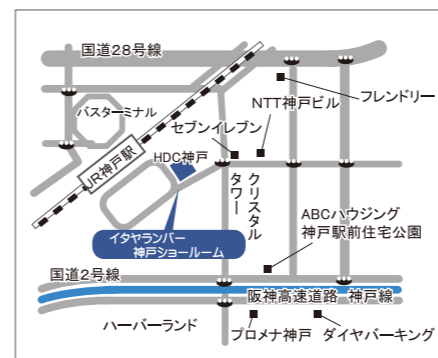

Showroom Information

※ ショールームはご自由にご覧頂けますが、一部予約制となっております。お越しになる際は弊社までご連絡下さい。

■ 東京・上池袋ショールーム

東京都豊島区上池袋4-1-3 ライオンズマンション上池袋1F-101 (上池袋デザインギャラリー)
交通: JR「池袋駅」から車で5分、JR埼京線「板橋駅」から徒歩11分、都営地下鉄三田線「西巣鴨駅」から徒歩11分、東武東上線「北池袋駅」から徒歩7分

Google Maps QRコード

開館時間: 10:00~17:00 (完全予約制)

※完全予約制です。お越しの際は弊社まで事前にお電話をお願い致します。

TEL 0285-41-1331

【展示品】

- 20インチ オプティミストカセット CDFI500P (本体+ログキット)
- 18インチ 電気暖炉テクウェスタ
- 18インチ 電気暖炉バイオニア
- 18インチ 電気暖炉ヘイミッシュ ホワイト
- 電気暖炉コリンス ピンテージチェリー (23インチ遠赤外線電気暖炉本体+スペクトラ)
- 電気暖炉カルバート リッチェスプレッソ (23インチ遠赤外線3D電気暖炉本体)
- 電気暖炉シリリアンハーヴェスト アイボリー (26インチ電気暖炉レッドストーンRS-2621)
- 26インチ 電気暖炉ヴェルサイユ チェリーオーク
- 40インチビルトイン電気暖炉ランドスケープ4015 (疑似薪タイプ)
- 44インチビルトイン電気暖炉ランドスケーププロマルチLPM-4416
- 50インチビルトイン電気暖炉スペクトラムスリムライン SPS-50B (流木ログ&アクリルアスタイル) (アクリルアスタイル)
- 52インチビルトイン&ウォールマウント電気暖炉オリオンスリム (流木ログ&アクリルアスタイル) (アクリルアスタイル)

■ 兵庫・神戸ショールーム

住所: 兵庫県神戸市中央区東川崎町1-2-2 HDC神戸3F コンフォートハウスプラザ内

開館時間: 10:00~17:30 (水曜定休) TEL 078-366-2697

Google Maps QRコード

【展示品】

- 40インチ オプティミストカセット CDFI1000P (本体+ログキット)
- 18インチ 電気暖炉テクウェスタ
- 電気暖炉ポンデール (23インチ遠赤外線3D電気暖炉本体)
- 電気暖炉テニソン (26インチ電気暖炉本体レッドストーン RS-2621)
- 電気暖炉シリリアンハーヴェスト マホガニー (23インチ遠赤外線3D電気暖炉本体)
- 電気暖炉レキシントン エンパイアチェリー (33インチ遠赤外線電気暖炉本体)
- 遠赤外線3D電気暖炉ストーブ シナモン
- 50インチビルトイン電気暖炉スペクトラムスリムライン SPS-50B (流木ログ&アクリルアスタイル) (アクリルアスタイル)