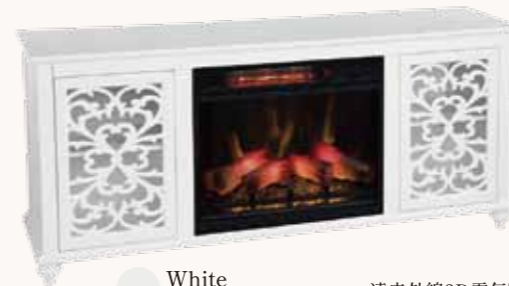

Maldina

W1473×D381×H673mm 56kg

● White
ホワイト

遠赤外線3D電気暖炉本体セット
出力 1000W/100V 300,000円