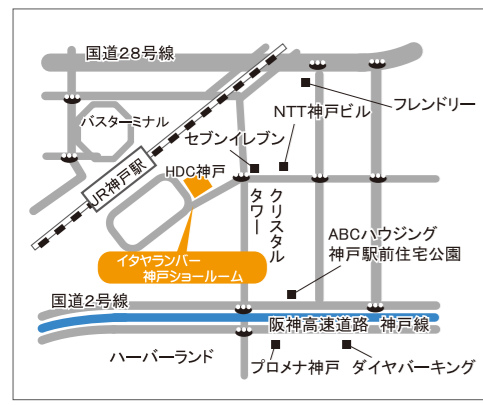

■ 東京・上池袋ショールーム

東京都豊島区上池袋4-1-3 ライオンズマンション上池袋1F-101(上池袋デザインギャラリー)  
交通: JR「池袋駅」から車で5分、JR埼京線「板橋駅」から徒歩11分、都営地下鉄三田線「西巣鴨駅」から徒歩11分、東武東上線「北池袋駅」から徒歩7分

開館時間: 10:00~17:00 (完全予約制)  
※完全予約制ですのでお越しの際は弊社まで事前にお電話をお願い致します。  
TEL 0285-41-1331  
【展示品】  
・20インチオプティミストカセットCDFI500P(本体+ログキット)  
・18インチ電気暖炉テクウェスタ  
・18インチ電気暖炉パイオニア  
・18インチ電気暖炉ヘイミッシュ ホワイト  
・電気暖炉コリンス ピンテージチェリー (23インチ遠赤外線電気暖炉本体スペクトラ)  
・電気暖炉カルバート リッチエスプレッソ (23インチ遠赤外線3D電気暖炉本体)  
・電気暖炉シリアンハーヴェスト アイボリー (26インチ電気暖炉レッドストーンRS-2621)  
・26インチ電気暖炉ヴェルサイユ チェリーオーク  
・40インチビルトイン電気暖炉ランドスケープ4015(疑似薪タイプ)  
・44インチビルトイン電気暖炉ランドスケーププロマルチLPM-4416  
・50インチビルトイン電気暖炉スペクトラムスリムライン SPS-50B (流木ログ&アクリルアスタイル)(アクリルアスタイル)  
・52インチビルトイン&ウォールマウント電気暖炉オリオンスリム (流木ログ&アクリルアスタイル)(アクリルアスタイル)

■ 兵庫・神戸ショールーム

住所: 兵庫県神戸市中央区東川崎町1-2-2 HDC神戸3F コンフォートハウスプラザ内  
開館時間: 10:00~17:30(水曜定休) TEL 078-366-2697

【展示品】  
・40インチ オプティミストカセット CDFI1000P(本体+ログキット)  
・18インチ 電気暖炉テクウェスタ  
・電気暖炉シリアンハーヴェストマホガニー (23インチ遠赤外線3D電気暖炉本体)  
・電気暖炉ボンデール (23インチ遠赤外線3D電気暖炉本体)  
・電気暖炉テニソン (26インチ電気暖炉本体レッドストーン RS-2621)

■ 東京・三鷹ショースペース

住所: 東京都三鷹市下連雀3-37-2  
フィルパーク三鷹駅前3F (JR三鷹駅 南口徒歩3分)  
【展示品】・電気暖炉ゴッサマー  
(28インチ遠赤外線電気暖炉本体)